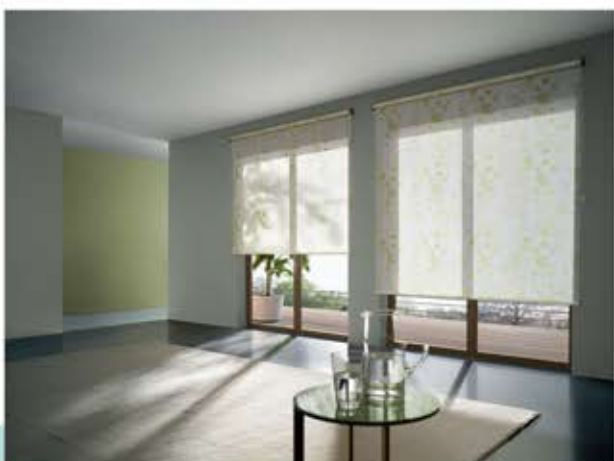

Η κατασκευή του **ΡΟΛΕΡ** της ΜΗΖ γίνεται με τα υψηλότερα πρότυπα.

Τα πλεονεκτήματα του ρόλερ:

1. Κατασκευασμένο στα μέτρα σας
2. Λειτουργία, ηλεκτρική ή χειροκίνητη
3. Μεταβαλλόμενη διαφάνεια με συλλογή υφασμάτων σε μεγάλη ποικιλία χρωμάτων και ποικίλες υφές